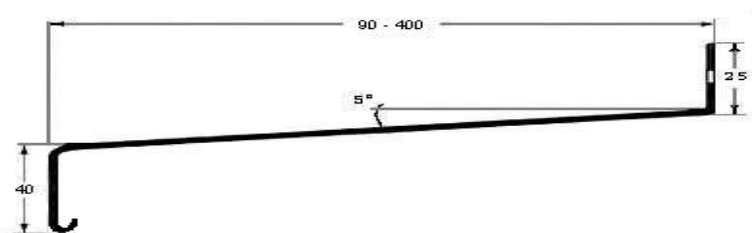

OHÝBANÝ HLINÍK

Bílá RAL 9010

Hnědá RAL 8019

Typ: Parapetní deska pro vnější použití z ohýbaného hliníku tl. 0,8 mm.

Maximální délka 6 000 mm

Dezény: Bílá RAL 9010, Hnědá RAL 8019

		Cena za 1 mb s DPH	
Typ:	Šíře:	bílá, hnědá:	jiné nástřiky v barvě RAL:
Parapetní deska z ohýbaného hliníku	90 mm	114,-	193,-
Parapetní deska z ohýbaného hliníku	110 mm	128,-	219,-
Parapetní deska z ohýbaného hliníku	130 mm	141,-	247,-
Parapetní deska z ohýbaného hliníku	150 mm	155,-	274,-
Parapetní deska z ohýbaného hliníku	165 mm	166,-	290,-
Parapetní deska z ohýbaného hliníku	180 mm	178,-	314,-
Parapetní deska z ohýbaného hliníku	195 mm	188,-	333,-
Parapetní deska z ohýbaného hliníku	210 mm	198,-	354,-
Parapetní deska z ohýbaného hliníku	225 mm	209,-	364,-
Parapetní deska z ohýbaného hliníku	240 mm	219,-	381,-
Parapetní deska z ohýbaného hliníku	260 mm	235,-	405,-
Parapetní deska z ohýbaného hliníku	280 mm	248,-	430,-
Parapetní deska z ohýbaného hliníku	300 mm	262,-	442,-
Parapetní deska z ohýbaného hliníku	320 mm	278,-	468,-
Parapetní deska z ohýbaného hliníku	340 mm	292,-	492,-
Parapetní deska z ohýbaného hliníku	360 mm	305,-	518,-
Parapetní deska z ohýbaného hliníku	380 mm	319,-	526,-
Parapetní deska z ohýbaného hliníku	400 mm	335,-	552,-

Typ:	Šíře:	Cena:	Poznámka:
Plastová krytka	90 - 195 mm	43,-	Cena za pár (2ks)
Plastová krytka	210 - 240 mm	50,-	Cena za pár (2ks)
Plastová krytka	260 - 340 mm	57,-	Cena za pár (2ks)

Uvedené ceny jsou včetně 19% DPH. Platnost ceníku od: 16.6.2009.

DŘEVOTŘÍSKOVÉ

Rozměry:

délka: 4050 mm
h: 150 - 600 mm, jiné na objednávku (max. 1000 mm)
s: 17 mm
v: 40 mm
t: 25 mm
r: 10 mm

Typ: Dřevotřísková parapetní deska "P" pro vnitřní použití – vlhkuvzdorné provedení
Maximální délka 4 050 mm, kdy u uvedených šířek je zadní hrana ohraněna.