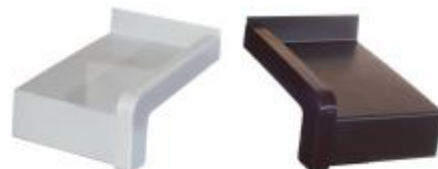

Ceník parapetních desek

POZINK

Typ: Parapetní deska pro vnější použití z pozinku tl. 0,7 mm.

Maximální délka 6 000 mm

Dezény: **Bílá RAL 9010, Hnědá RAL 8017**

Bílá RAL 9010

Hnědá RAL 8017

		Cena za 1 mb s DPH	
Typ:	Šíře:	bílá, hnědá:	jiné nástřiky v barvě RAL:
Parapetní deska z ohýbaného hliníku	90 mm	78,-	136,-
Parapetní deska z ohýbaného hliníku	110 mm	86,-	160,-
Parapetní deska z ohýbaného hliníku	130 mm	98,-	183,-
Parapetní deska z ohýbaného hliníku	150 mm	105,-	204,-
Parapetní deska z ohýbaného hliníku	165 mm	114,-	219,-
Parapetní deska z ohýbaného hliníku	180 mm	121,-	238,-
Parapetní deska z ohýbaného hliníku	195 mm	126,-	254,-
Parapetní deska z ohýbaného hliníku	210 mm	133,-	271,-
Parapetní deska z ohýbaného hliníku	225 mm	141,-	278,-
Parapetní deska z ohýbaného hliníku	240 mm	148,-	295,-
Parapetní deska z ohýbaného hliníku	260 mm	159,-	312,-
Parapetní deska z ohýbaného hliníku	280 mm	167,-	330,-
Parapetní deska z ohýbaného hliníku	300 mm	176,-	340,-
Parapetní deska z ohýbaného hliníku	320 mm	188,-	361,-
Parapetní deska z ohýbaného hliníku	340 mm	197,-	383,-
Parapetní deska z ohýbaného hliníku	360 mm	205,-	400,-
Parapetní deska z ohýbaného hliníku	380 mm	216,-	407,-
Parapetní deska z ohýbaného hliníku	400 mm	226,-	428,-

Typ:	Šíře:	Cena:	Poznámka:
Plastová krytka	90 - 195 mm	43,-	Cena za pár (2ks)
Plastová krytka	210 - 240 mm	50,-	Cena za pár (2ks)
Plastová krytka	260 - 340 mm	57,-	Cena za pár (2ks)

Uvedené ceny jsou včetně 19% DPH. Platnost ceníku od: 16.6.2009.