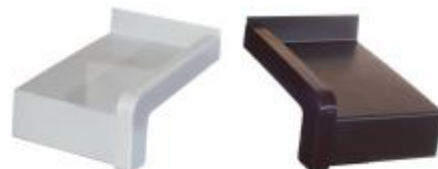

Ceník parapetních desek

POZINK

Typ: Parapetní deska pro vnější použití z pozinku tl. 0,7 mm.

Maximální délka 6 000 mm

Dezény: Bílá RAL 9010, Hnědá RAL 8017

Bílá RAL 9010

Hnědá RAL 8017

		Cena za 1 mb s DPH	
Typ:	Šíře:	bílá, hnědá:	jiné nástřiky v barvě RAL:
Parapetní deska z ohýbaného hliníku	90 mm	78,-	136,-
Parapetní deska z ohýbaného hliníku	110 mm	86,-	160,-
Parapetní deska z ohýbaného hliníku	130 mm	98,-	183,-
Parapetní deska z ohýbaného hliníku	150 mm	105,-	204,-
Parapetní deska z ohýbaného hliníku	165 mm	114,-	219,-
Parapetní deska z ohýbaného hliníku	180 mm	121,-	238,-
Parapetní deska z ohýbaného hliníku	195 mm	126,-	254,-
Parapetní deska z ohýbaného hliníku	210 mm	133,-	271,-
Parapetní deska z ohýbaného hliníku	225 mm	141,-	278,-
Parapetní deska z ohýbaného hliníku	240 mm	148,-	295,-
Parapetní deska z ohýbaného hliníku	260 mm	159,-	312,-
Parapetní deska z ohýbaného hliníku	280 mm	167,-	330,-
Parapetní deska z ohýbaného hliníku	300 mm	176,-	340,-
Parapetní deska z ohýbaného hliníku	320 mm	188,-	361,-
Parapetní deska z ohýbaného hliníku	340 mm	197,-	383,-
Parapetní deska z ohýbaného hliníku	360 mm	205,-	400,-
Parapetní deska z ohýbaného hliníku	380 mm	216,-	407,-
Parapetní deska z ohýbaného hliníku	400 mm	226,-	428,-

Typ:	Šíře:	Cena:	Poznámka:
Plastová krytka	90 - 195 mm	43,-	Cena za pár (2ks)
Plastová krytka	210 - 240 mm	50,-	Cena za pár (2ks)
Plastová krytka	260 - 340 mm	57,-	Cena za pár (2ks)

Uvedené ceny jsou včetně 19% DPH. Platnost ceníku od: 16.6.2009.