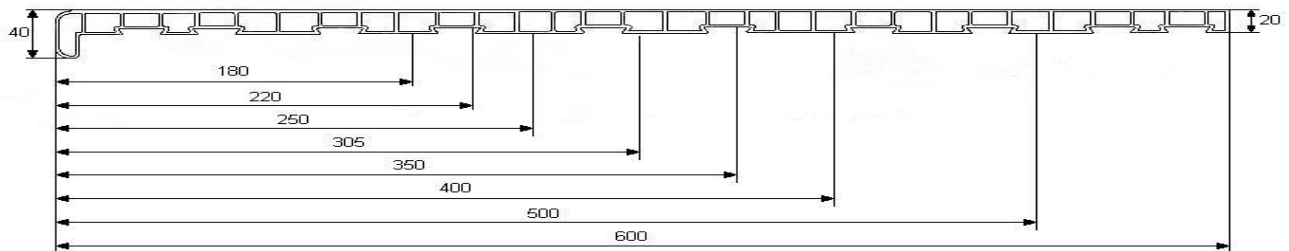

Ceník parapetních desek

PLASTOVÉ - deceuninck