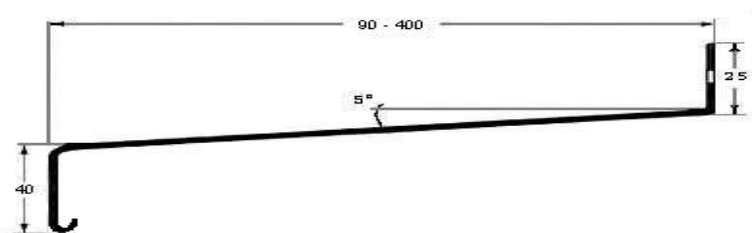

OHÝBANÝ HLINÍK

Bílá RAL 9010

Hnědá RAL 8019

Typ: Parapetní deska pro vnější použití z ohýbaného hliníku tl. 0,8 mm.

Maximální délka 6 000 mm

Dezény: Bílá RAL 9010, Hnědá RAL 8019

Typ:	Šíře:	Cena za 1 mb s DPH	
		bílá, hnědá:	jiné nástřiky v barvě RAL:
Parapetní deska z ohýbaného hliníku	90 mm	114,-	193,-
Parapetní deska z ohýbaného hliníku	110 mm	128,-	219,-
Parapetní deska z ohýbaného hliníku	130 mm	141,-	247,-
Parapetní deska z ohýbaného hliníku	150 mm	155,-	274,-
Parapetní deska z ohýbaného hliníku	165 mm	166,-	290,-
Parapetní deska z ohýbaného hliníku	180 mm	178,-	314,-
Parapetní deska z ohýbaného hliníku	195 mm	188,-	333,-
Parapetní deska z ohýbaného hliníku	210 mm	198,-	354,-
Parapetní deska z ohýbaného hliníku	225 mm	209,-	364,-
Parapetní deska z ohýbaného hliníku	240 mm	219,-	381,-
Parapetní deska z ohýbaného hliníku	260 mm	235,-	405,-
Parapetní deska z ohýbaného hliníku	280 mm	248,-	430,-
Parapetní deska z ohýbaného hliníku	300 mm	262,-	442,-
Parapetní deska z ohýbaného hliníku	320 mm	278,-	468,-
Parapetní deska z ohýbaného hliníku	340 mm	292,-	492,-
Parapetní deska z ohýbaného hliníku	360 mm	305,-	518,-
Parapetní deska z ohýbaného hliníku	380 mm	319,-	526,-
Parapetní deska z ohýbaného hliníku	400 mm	335,-	552,-

Typ:	Šíře:	Cena:	Poznámka:
Plastová krytka	90 - 195 mm	43,-	Cena za pár (2ks)
Plastová krytka	210 - 240 mm	50,-	Cena za pár (2ks)
Plastová krytka	260 - 340 mm	57,-	Cena za pár (2ks)

Uvedené ceny jsou včetně 19% DPH. Platnost ceníku od: 16.6.2009.

DŘEVOTŘÍSKOVÉ

Rozměry:

délka: 4050 mm
h: 150 - 600 mm, jiné na objednávku (max. 1000 mm)
s: 17 mm
v: 40 mm
t: 25 mm
r: 10 mm

Typ: Dřevotřísková parapetní deska "P" pro vnitřní použití – vlhkuvzdorné provedení
Maximální délka 4 050 mm, kdy u uvedených šířek je zadní hrana ohraněna.