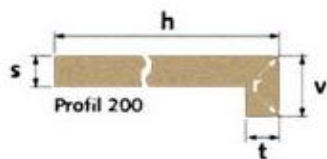

DŘEVOTŘÍSKOVÉ

Rozměry:

délka: 4050 mm
h: 150 - 600 mm, jiné na objednávku (max. 1000 mm)
s: 17 mm
v: 40 mm
t: 25 mm
r: 10 mm

Typ: Dřevotřísková parapetní deska "P" pro vnitřní použití – vlhkuvzdorné provedení
Maximální délka 4 050 mm, kdy u uvedených šířek je zadní hrana ohraněna.