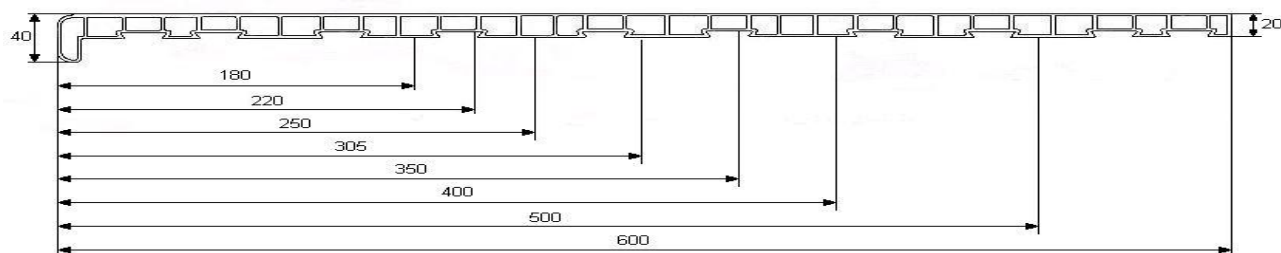

Ceník parapetních desek

PLASTOVÉ - deceuninck