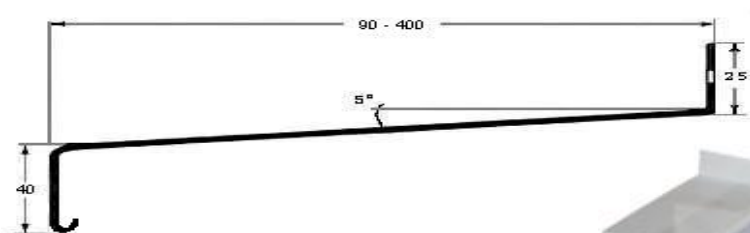

Ceník parapetních desek

POZINK

Typ: Parapetní deska pro vnější použití z pozinku tl. 0,7 mm.

Maximální délka 6 000 mm

Dezény: Bílá RAL 9010, Hnědá RAL 8017

Bílá RAL 9010

Hnědá RAL 8017

		Cena za 1 mb s DPH	
Typ:	Šíře:	bílá, hnědá:	jiné nástřiky v barvě RAL:
Parapetní deska z ohýbaného hliníku	90 mm	78,-	136,-
Parapetní deska z ohýbaného hliníku	110 mm	86,-	160,-
Parapetní deska z ohýbaného hliníku	130 mm	98,-	183,-
Parapetní deska z ohýbaného hliníku	150 mm	105,-	204,-
Parapetní deska z ohýbaného hliníku	165 mm	114,-	219,-
Parapetní deska z ohýbaného hliníku	180 mm	121,-	238,-
Parapetní deska z ohýbaného hliníku	195 mm	126,-	254,-
Parapetní deska z ohýbaného hliníku	210 mm	133,-	271,-
Parapetní deska z ohýbaného hliníku	225 mm	141,-	278,-
Parapetní deska z ohýbaného hliníku	240 mm	148,-	295,-
Parapetní deska z ohýbaného hliníku	260 mm	159,-	312,-
Parapetní deska z ohýbaného hliníku	280 mm	167,-	330,-
Parapetní deska z ohýbaného hliníku	300 mm	176,-	340,-
Parapetní deska z ohýbaného hliníku	320 mm	188,-	361,-
Parapetní deska z ohýbaného hliníku	340 mm	197,-	383,-
Parapetní deska z ohýbaného hliníku	360 mm	205,-	400,-
Parapetní deska z ohýbaného hliníku	380 mm	216,-	407,-
Parapetní deska z ohýbaného hliníku	400 mm	226,-	428,-

Typ:	Šíře:	Cena:	Poznámka:
Plastová krytka	90 - 195 mm	43,-	Cena za pár (2ks)
Plastová krytka	210 - 240 mm	50,-	Cena za pár (2ks)
Plastová krytka	260 - 340 mm	57,-	Cena za pár (2ks)

Uvedené ceny jsou včetně 19% DPH. Platnost ceníku od: 16.6.2009.

DŘEVOTŘÍSKOVÉ

Rozměry:

délka: 4050 mm
h: 150 - 600 mm, jiné na objednávku (max. 1000 mm)
s: 17 mm
v: 40 mm
t: 25 mm
r: 10 mm

Typ: Dřevotřísková parapetní deska "P" pro vnitřní použití – vlhkuvzdorné provedení
Maximální délka 4 050 mm, kdy u uvedených šířek je zadní hrana ohraněna.