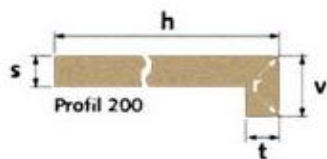

Ceník parapetních desek

DŘEVOTŘÍSKOVÉ