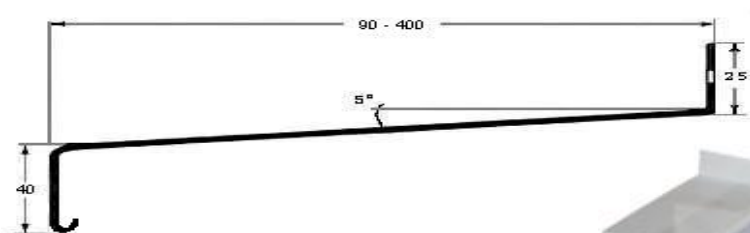

Ceník parapetních desek

POZINK

Typ: Parapetní deska pro vnější použití z pozinku tl. 0,7 mm.

Maximální délka 6 000 mm

Dezény: **Bílá RAL 9010, Hnědá RAL 8017**

Bílá RAL 9010

Hnědá RAL 8017

		Cena za 1 mb s DPH	
Typ:	Šíře:	bílá, hnědá:	jiné nástřiky v barvě RAL:
Parapetní deska z ohýbaného hliníku	90 mm	78,-	136,-
Parapetní deska z ohýbaného hliníku	110 mm	86,-	160,-
Parapetní deska z ohýbaného hliníku	130 mm	98,-	183,-
Parapetní deska z ohýbaného hliníku	150 mm	105,-	204,-
Parapetní deska z ohýbaného hliníku	165 mm	114,-	219,-
Parapetní deska z ohýbaného hliníku	180 mm	121,-	238,-
Parapetní deska z ohýbaného hliníku	195 mm	126,-	254,-
Parapetní deska z ohýbaného hliníku	210 mm	133,-	271,-
Parapetní deska z ohýbaného hliníku	225 mm	141,-	278,-
Parapetní deska z ohýbaného hliníku	240 mm	148,-	295,-
Parapetní deska z ohýbaného hliníku	260 mm	159,-	312,-
Parapetní deska z ohýbaného hliníku	280 mm	167,-	330,-
Parapetní deska z ohýbaného hliníku	300 mm	176,-	340,-
Parapetní deska z ohýbaného hliníku	320 mm	188,-	361,-
Parapetní deska z ohýbaného hliníku	340 mm	197,-	383,-
Parapetní deska z ohýbaného hliníku	360 mm	205,-	400,-
Parapetní deska z ohýbaného hliníku	380 mm	216,-	407,-
Parapetní deska z ohýbaného hliníku	400 mm	226,-	428,-

Typ:	Šíře:	Cena:	Poznámka:
Plastová krytka	90 - 195 mm	43,-	Cena za pár (2ks)
Plastová krytka	210 - 240 mm	50,-	Cena za pár (2ks)
Plastová krytka	260 - 340 mm	57,-	Cena za pár (2ks)

Uvedené ceny jsou včetně 19% DPH. Platnost ceníku od: 16.6.2009.

DŘEVOTŘÍSKOVÉ

Rozměry:

délka: 4050 mm
h: 150 - 600 mm, jiné na objednávku (max. 1000 mm)
s: 17 mm
v: 40 mm
t: 25 mm
r: 10 mm

Typ: Dřevotřísková parapetní deska "P" pro vnitřní použití – vlhkuvzdorné provedení
Maximální délka 4 050 mm, kdy u uvedených šířek je zadní hrana ohraněna.